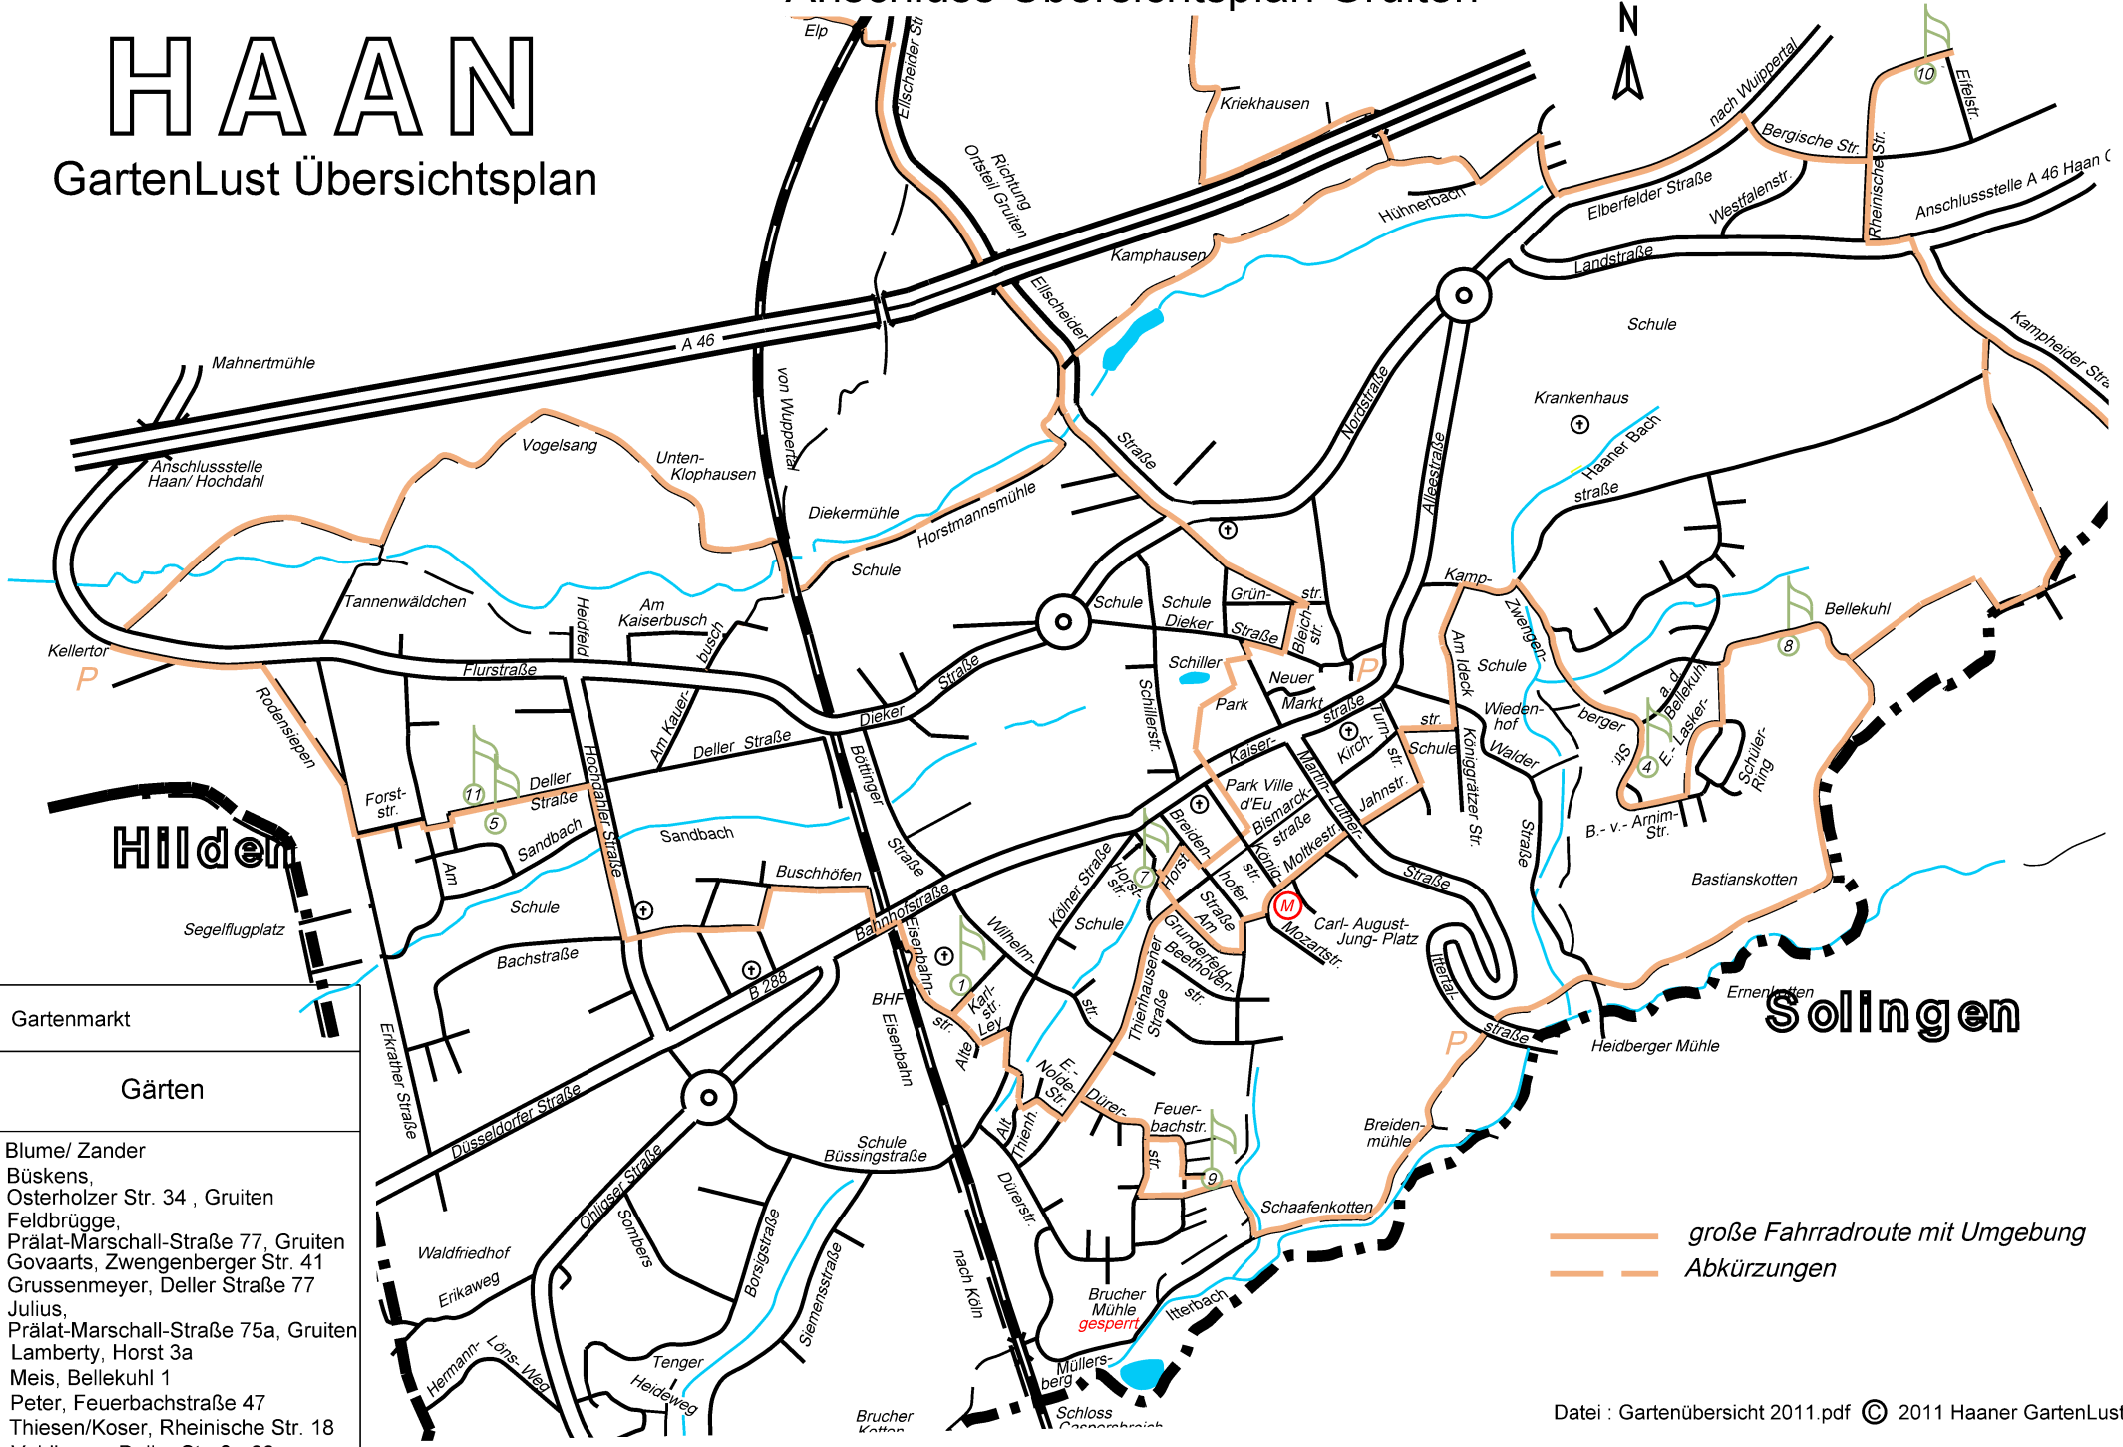

# Anschluss Übersichtsplan Gruitzen

## GartenLust Übersichtsplan

| M      | Gartenmarkt                                      |
|--------|--|
| Gärten |  |
| 1      | Blume/ Zander                                    |
| 2      | Büskens, Osterholzer Str. 34, Gruitzen           |
| 3      | Feldbrügge, Prälat-Marschall-Straße 77, Gruitzen |
| 4      | Govaarts, Zwengenberger Str. 41                  |
| 5      | Grussenmeyer, Deller Straße 77                   |
| 6      | Julius, Prälat-Marschall-Straße 75a, Gruitzen    |
| 7      | Lamberty, Horst 3a                               |
| 8      | Meis, Bellekuhl 1                                |
| 9      | Peter, Feuerbachstraße 47                        |
| 10     | Thiesen/Koser, Rheinische Str. 18                |
| 11     | Veldkamp, Deller Straße 86                       |

——— große Fahrradroute mit Umgebung  
- - - Abkürzungen