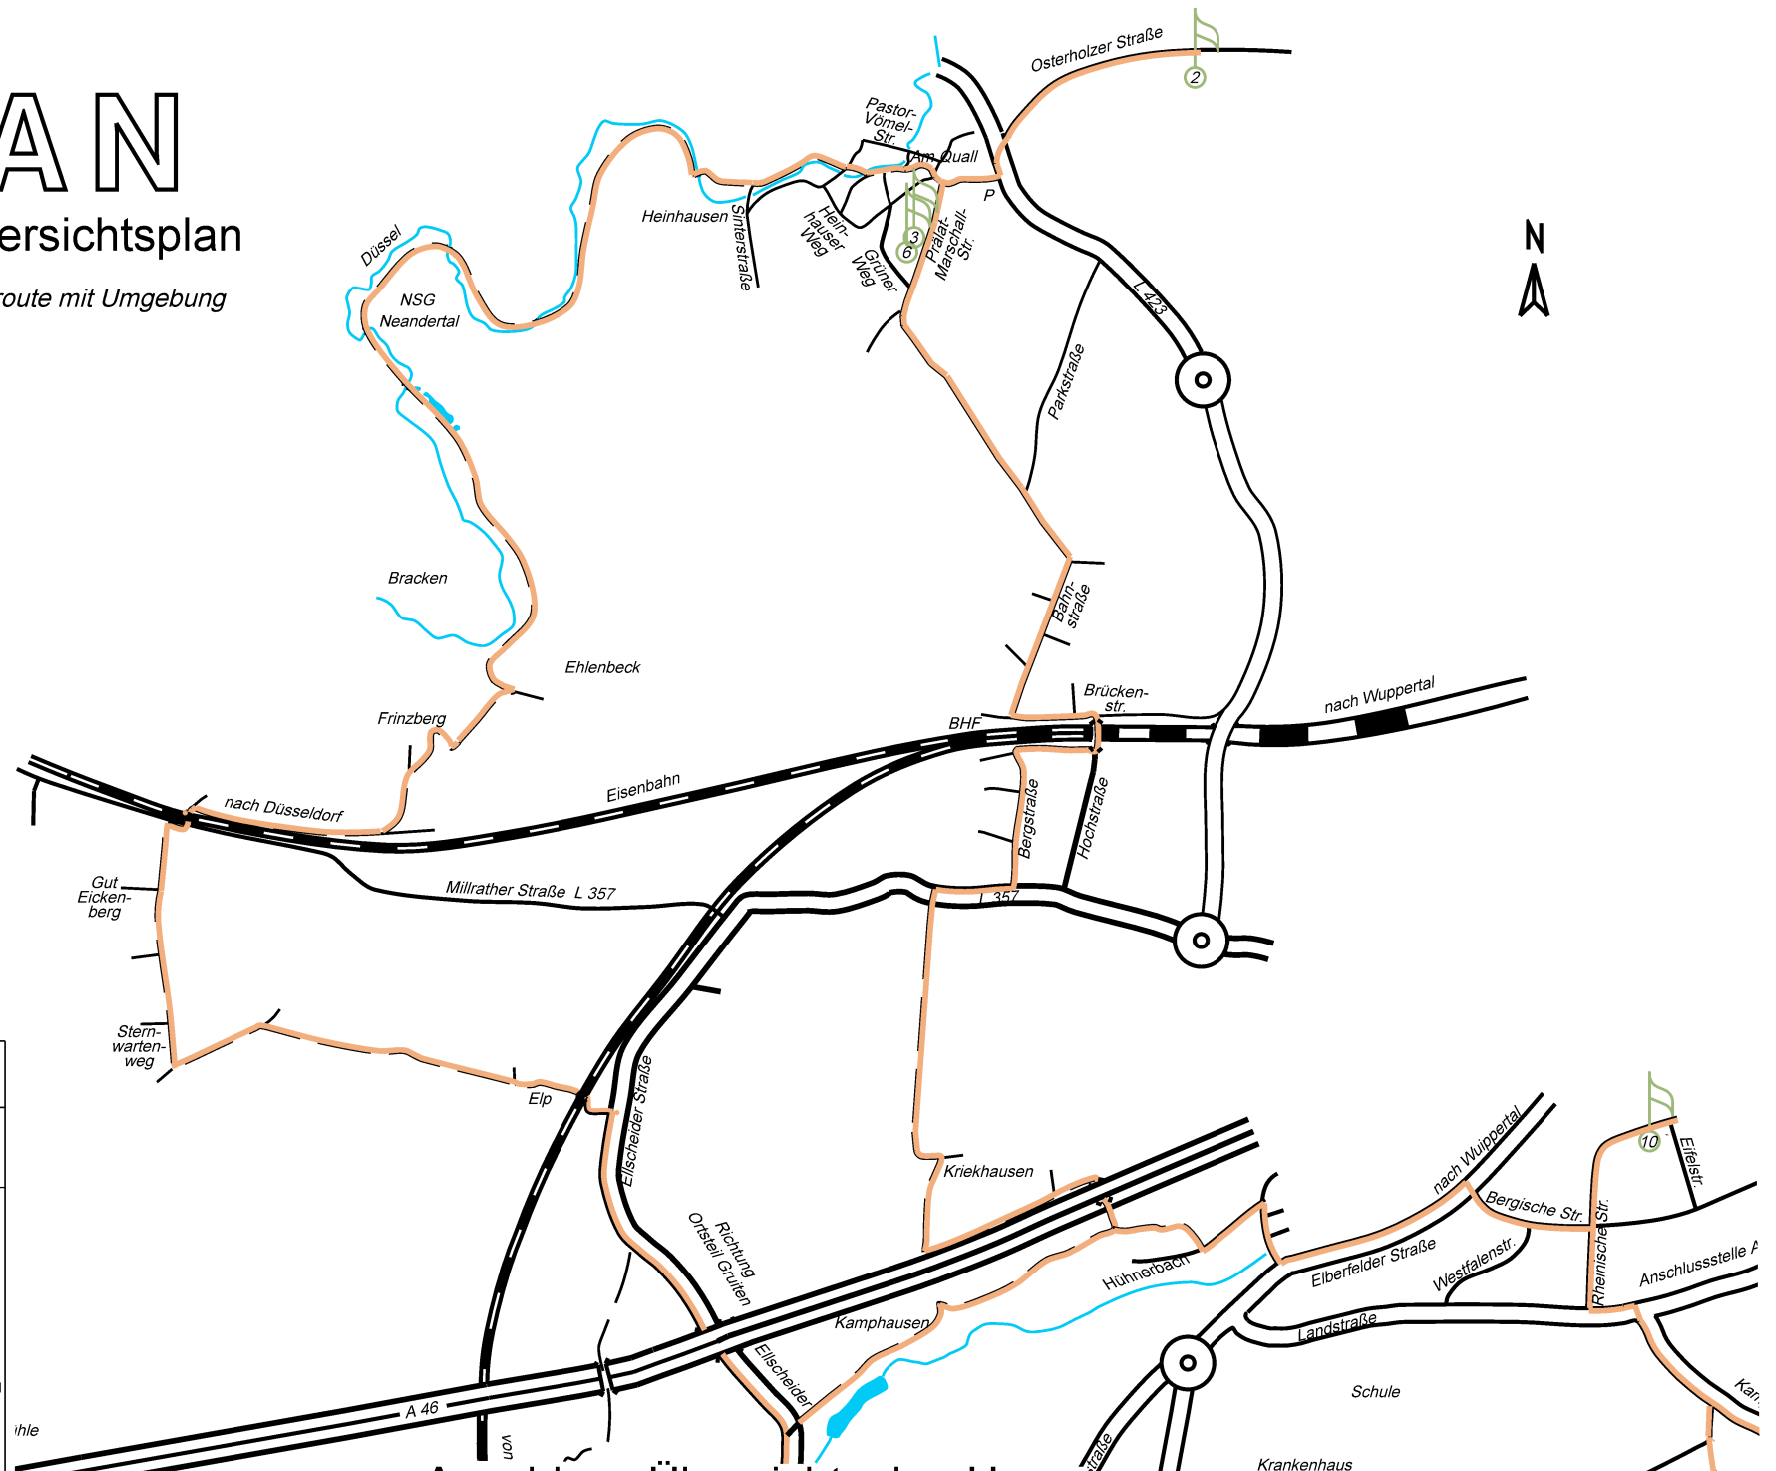

HAAN

GartenLust Übersichtsplan

- große Fahrradrouten mit Umgebung
- - - Abkürzungen

Erkrath

M	Gartenmarkt
Gärten	
1	Blume/ Zander
2	Büskens, Osterholzer Str. 34 , Gruiten
3	Feldbrügge, Prälat-Marschall-Straße 77, Gruiten
4	Govaarts, Zwengenberger Str. 41
5	Grussenmeyer, Deller Straße 77
6	Julius, Prälat-Marschall-Straße 75a, Gruiten
7	Lamberty, Horst 3a
8	Meis, Bellekuhl 1
9	Peter, Feuerbachstraße 47
10	Thiesen/Koser, Rheinische Str. 18
11	Veldkamp, Deller Straße 86

Anschluss Übersichtsplan Haan