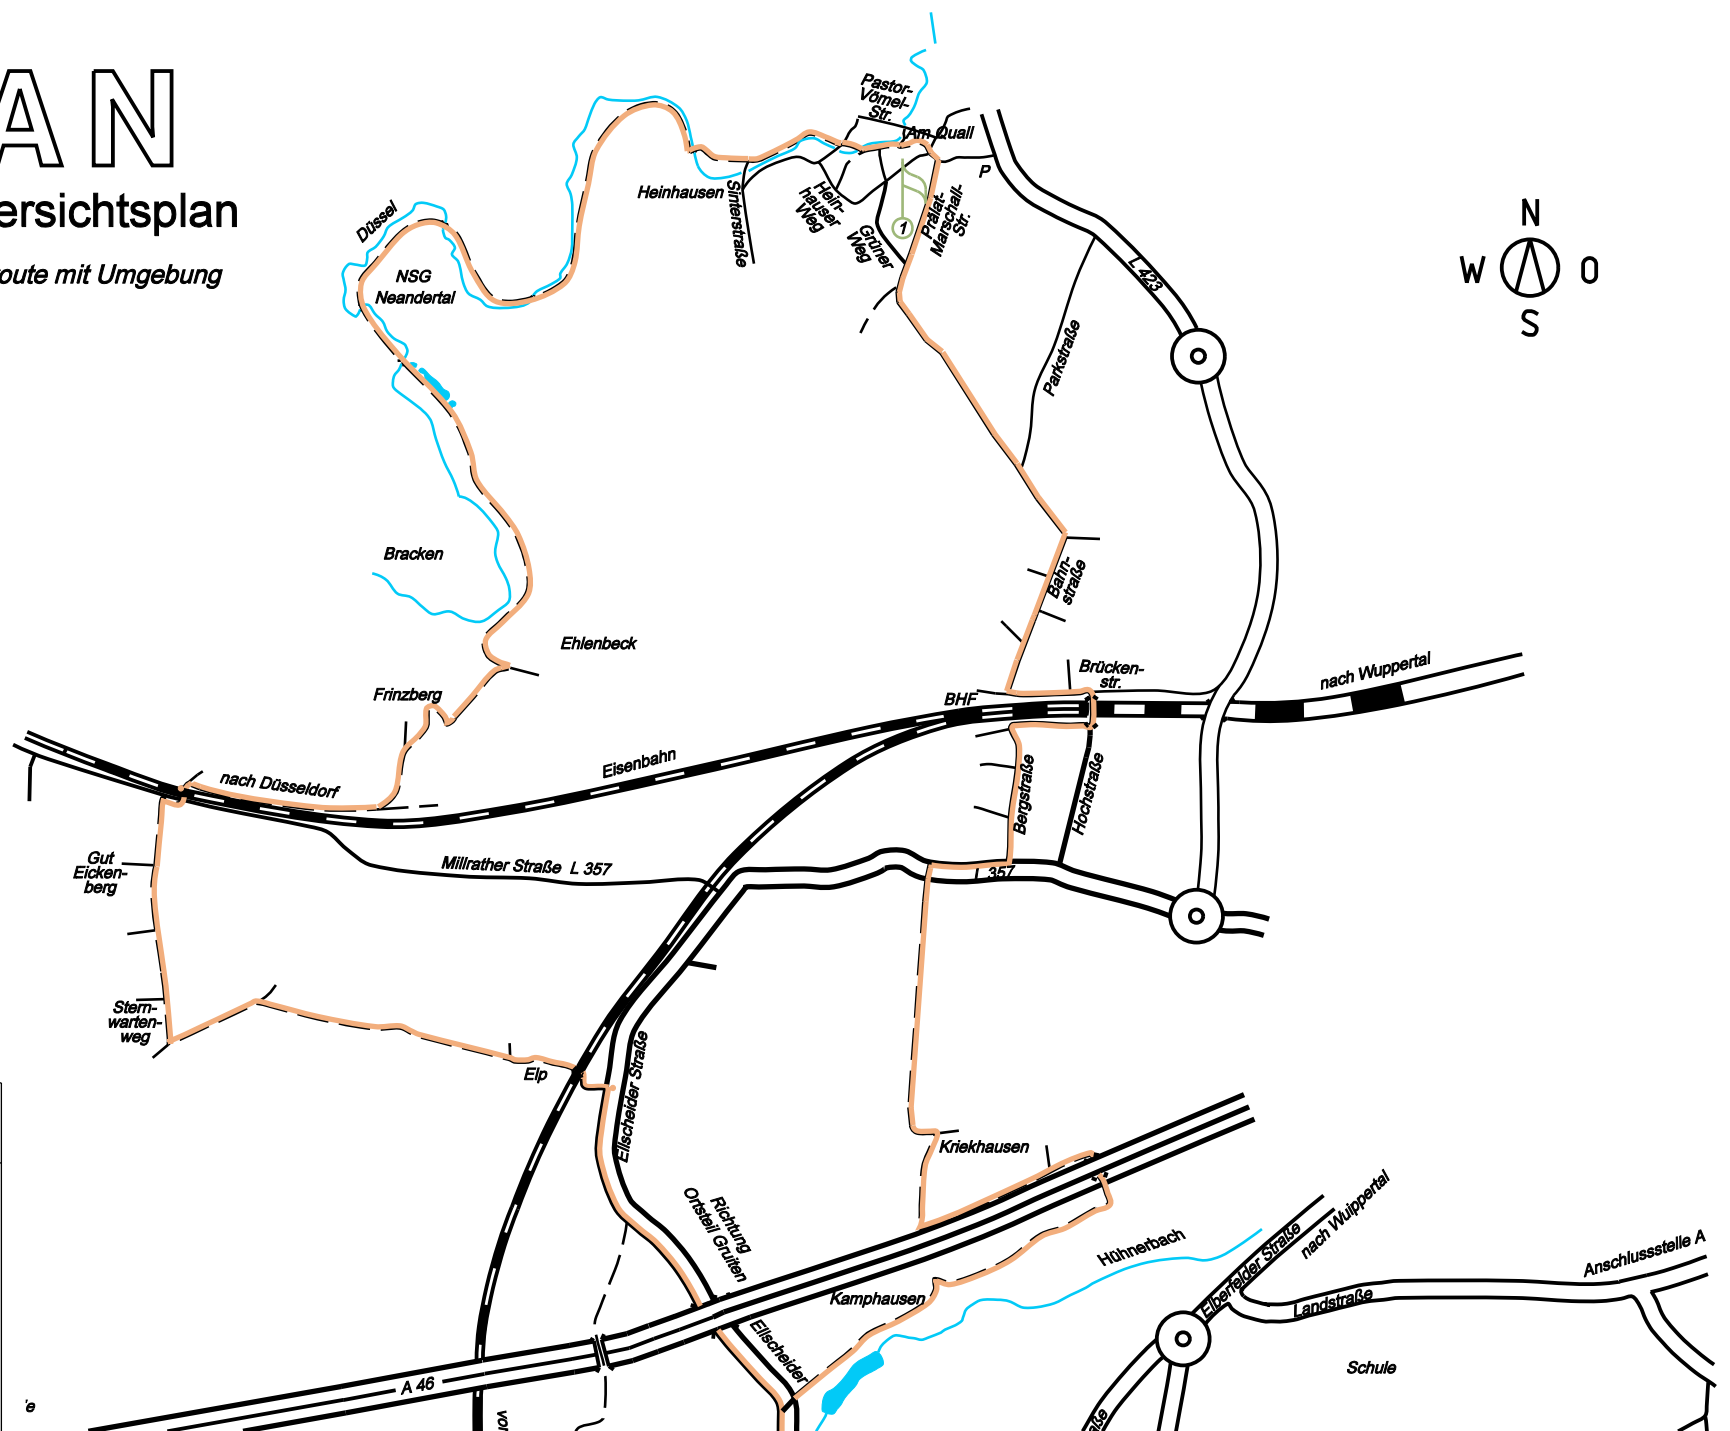

HAAN

GartenLust Übersichtsplan

- große Fahrradroute mit Umgebung
- - - - Abkürzungen

Erkrath

Gärten

- 1 Feldbrücke, Prälat-Marschall-Straße 77, Grütten
- 2 Govaarts, Zwengenberger Str. 41
- 3 Grussenmeyer, Deller Straße 77
- 4 Kannemann, Heideweg 22
- 5 Kürten, Ohligser Straße 91a
- 6 Lamberty, Horst 3a
- 7 Meis, Bellekuhl 1
- 8 Peter, Feuerbachstraße 47
- 9 Veldkamp, Deller Straße 86

M Gartenmarkt

Anschluss Übersichtsplan Haan